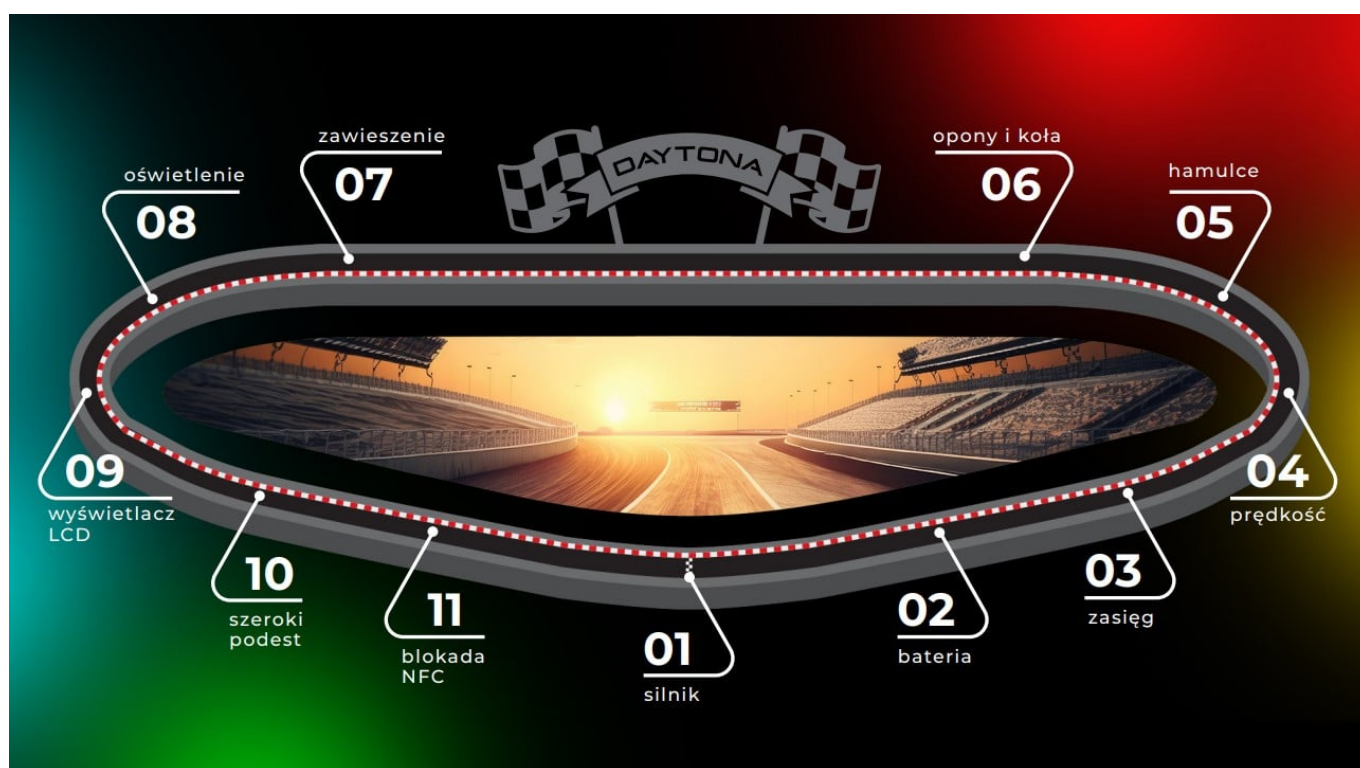

x2 hamulce tarczowe

Moc Silnika

Bezszcotkowy silnik o mocy szczytowej 2x1300W pozwala na dynamiczną jazdę nawet w trudnych terenach. Poczuj się jak rasowy kierowca rajdowy !

Bateria

Ciesz się niograniczoną jazdą dzięki baterii o pojemności 18,2Ah 52V, która zapewni niezapomniane wrażenia i imponujący zasięg. Wyrzedzaj innych i nie oglądaj się za siebie!

Zasięg

Rewelacyjna moc silnika w połączeniu z super wydajną baterią to gwarancja zasięgu nawet do 65 km na jednym ładowaniu. Bądź zawsze pierwszy na mecie!

Prędkość

Osiągaj doskonałe wyniki, niczym podczas prawdziwego rajdu. Parametry hulajnogi pozwalają na rozwinięcie prędkości do 65km/h. nigdy nie wypadnij poza podium!